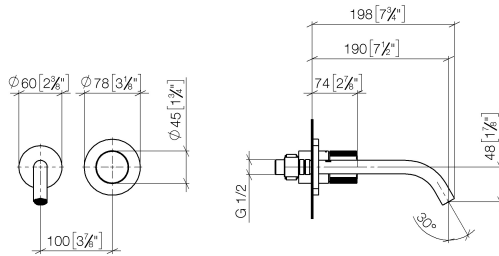

**META META PURE Waschtisch-Wand-Einhandbatterie ohne Ablaufgarnitur -  
Dark Chrome**

META

36 860 664

- Ausladung 190 mm
- starrer Auslauf
- runder luftangereicherter Strahl
- Bohrungsdurchmesser Auslauf 37 mm
- Bohrungsdurchmesser Einhandbatterie 57 mm
- Rosette für Auslauf Ø 55 mm
- Rosette für Mischer Ø 78 mm
- Durchfluss max. 5,7 l/min
- bleifrei
- Dieses Produkt leistet einen Beitrag zur Erfüllung der Vorgaben von nachhaltigen Gebäudezertifizierungen, z.B. LEED®, BREEAM®, DGNB

**Benötigtes Zubehör**

- UP-Wand-Einhandbatterie -** 35 860 970 90
- Max. Einbautiefe 95 mm
  - Min. Einbautiefe 80 mm

36 860 664  
mm [inches]

**Durchflussdiagramm**

**Wurfweitendiagramm**

**Zertifikate**